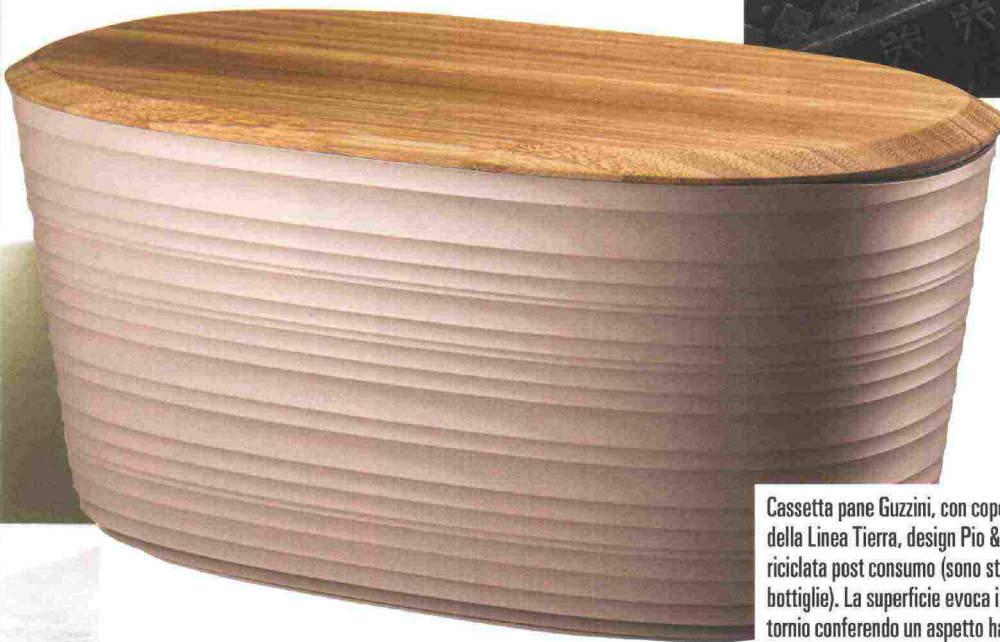

Cassetta pane Guzzini, con coperchio tagliere in bambù, della Linea Tierra, design Pio & Tito Toso, in plastica riciclata post consumo (sono state utilizzate 26,8 bottiglie). La superficie evoca il vasellame lavorato al tornio conferendo un aspetto hand made

Ritaglio stampa ad uso esclusivo del destinatario, non riproducibile.

074079