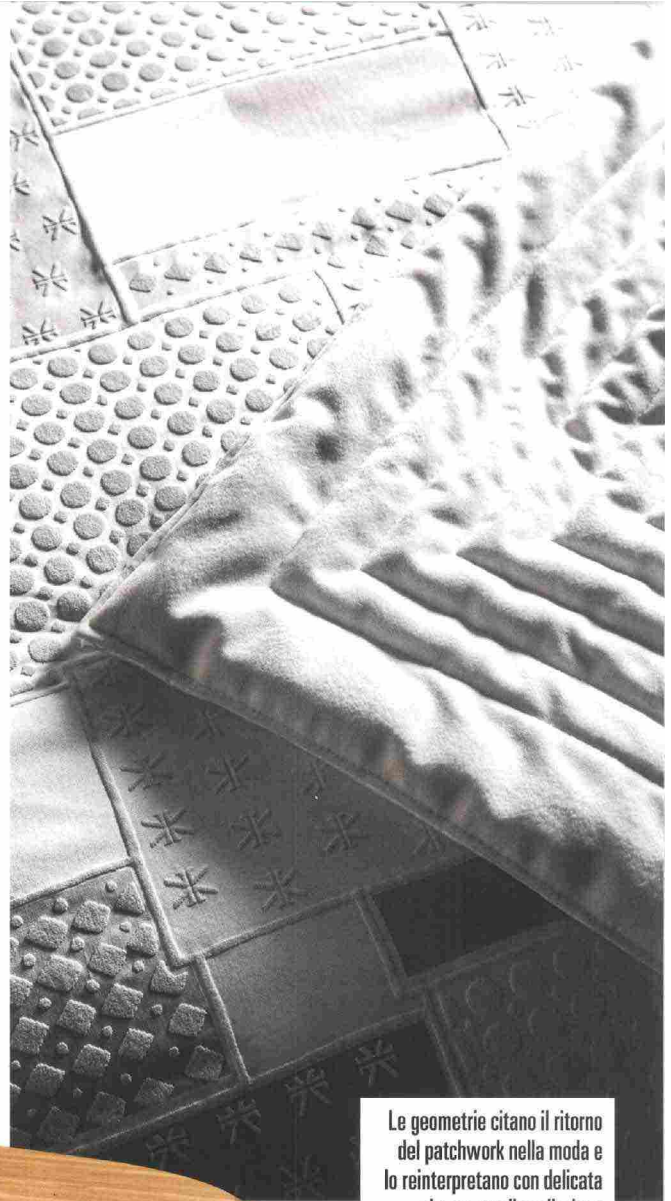

Asciugamani, telo doccia e accappatoio Nettare di Fazzini. In cotone 100%, a nido d'ape con trattamento stone washed

Ritaglio stampa ad uso esclusivo del destinatario, non riproducibile.

Nella collezione Exclusive Designs di Martinelli Ginetto una proposta di gusto hyper decor con raffinate stampe di colorati motivi cachemire o effetto marbré su velluto poliestere in doppia altezza