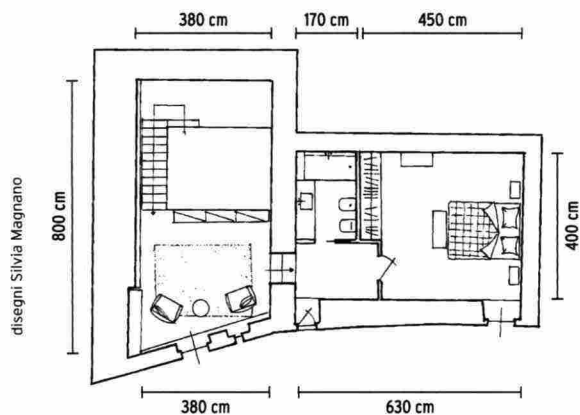

CF_LUGLIO 2021

IL BAGNO è rivestito con una resina cementizia che gli dà un look industrial.

PRIMO PIANO 47M²

RIFLETTORI... SUL LAVABO!

I lavandini in materiali 'crudi' come pietra di fiume, onice o legno fossile hanno fascino da vendere e sono super contemporanei. Rettangolari o dalla forma irregolare, devono poggiare su una mensola fissata al muro (qui realizzata con assi di recupero) o su un mobiletto. In quest'ultimo caso, tieni conto del peso del lavabo e dell'altezza della vasca (che, essendo soltanto posata, non si incassa). Da notare: il grande specchio senza cornici riflette gli spigoli del vetro-doccia creando un interessante gioco di riflessi.