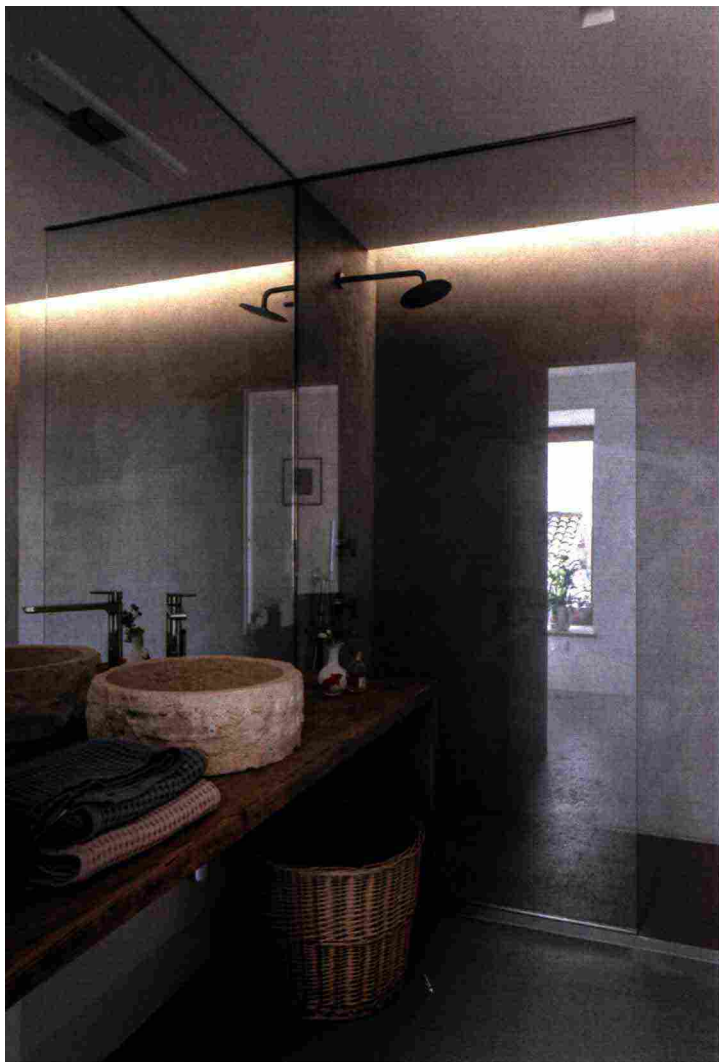

SCELTE CONTEMPORANEE

Combinare pareti rasate e muri in pietra è una delle tendenze più attuali dell'interior design (trovi rivestimenti 'grezzi' con questo effetto, anche in grès porcellanato, da Leroy Merlin). Un 'fondale' che sa far risaltare gli elementi strutturali: come accade qui, dove la scala minimalista in lamiera di ferro spicca sui toni neutri di pareti e soffitti; o nelle zone di passaggio tra un casale e l'altro, dove un ultra-moderno varco tra gli ambienti (a pag. 76) suggerisce un raffinato incontro tra antico e moderno.

{ SCUOLA DI STILE }

COMMISTIONI «Inserire oggetti di design o dalla forte personalità dà carattere anche all'ambiente più minimal», dice Cristina.

LA 'TESTATA' del letto è un arazzo, ma potresti optare per un tessuto stampato.

| SHOPPING LIST |

Nella foto a sinistra: **TAPPETO** Haiti [Karpeta € 920], **POUF** Ottoman in rattan [Sika Design da € 499], **STAMPA** Empty Spaces 02 [Paper Collective € 49], **VASO** di Gaetano Pesce. In camera: **LAMPADE** da tavolo vintage di Piero Fornasetti [Antonangeli Illuminazione], **TAPPETO** Moq [Karpeta € 1.130], **LENZUOLA** Soffio [Fazzini Home], **CUSCINI** fantasia [Galleria Mia] e in velluto [L'Opificio]. **SGABELLI** simili ai comodini [Sklum € 69,95 la coppia].

CF_LUGLIO 2021

IL BAGNO è rivestito con una resina cementizia che gli dà un look industrial.

PRIMO PIANO 47M²

RIFLETTORI... SUL LAVABO!

I lavandini in materiali 'crudi' come pietra di fiume, onice o legno fossile hanno fascino da vendere e sono super contemporanei. Rettangolari o dalla forma irregolare, devono poggiare su una mensola fissata al muro (qui realizzata con assi di recupero) o su un mobiletto. In quest'ultimo caso, tieni conto del peso del lavabo e dell'altezza della vasca (che, essendo soltanto posata, non si incassa). Da notare: il grande specchio senza cornici riflette gli spigoli del vetro-doccia creando un interessante gioco di riflessi.