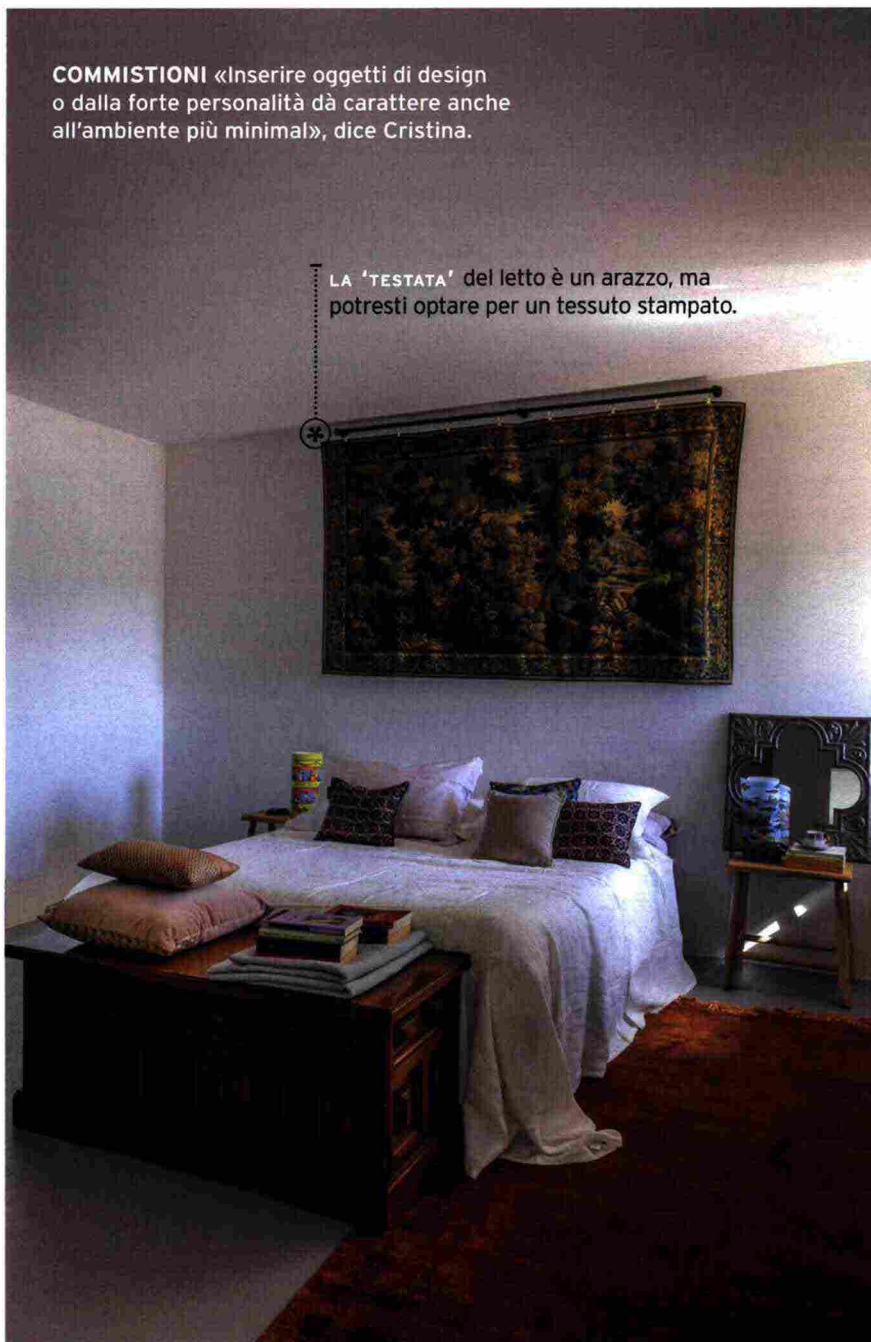

SCELTE CONTEMPORANEE

Combinare pareti rasate e muri in pietra è una delle tendenze più attuali dell'interior design (trovi rivestimenti 'grezzi' con questo effetto, anche in grès porcellanato, da Leroy Merlin). Un 'fondale' che sa far risaltare gli elementi strutturali: come accade qui, dove la scala minimalista in lamiera di ferro spicca sui toni neutri di pareti e soffitti; o nelle zone di passaggio tra un casale e l'altro, dove un ultra-moderno varco tra gli ambienti (a pag. 76) suggerisce un raffinato incontro tra antico e moderno.

{ SCUOLA DI STILE }

COMMISTIONI «Inserire oggetti di design o dalla forte personalità dà carattere anche all'ambiente più minimal», dice Cristina.

LA 'TESTATA' del letto è un arazzo, ma potresti optare per un tessuto stampato.

CF_LUGLIO 2021

IL BAGNO è rivestito con una resina cementizia che gli dà un look industrial.

PRIMO PIANO 47M²

RIFLETTORI... SUL LAVABO!

I lavandini in materiali 'crudi' come pietra di fiume, onice o legno fossile hanno fascino da vendere e sono super contemporanei. Rettangolari o dalla forma irregolare, devono poggiare su una mensola fissata al muro (qui realizzata con assi di recupero) o su un mobiletto. In quest'ultimo caso, tieni conto del peso del lavabo e dell'altezza della vasca (che, essendo soltanto posata, non si incassa). Da notare: il grande specchio senza cornici riflette gli spigoli del vetro-doccia creando un interessante gioco di riflessi.