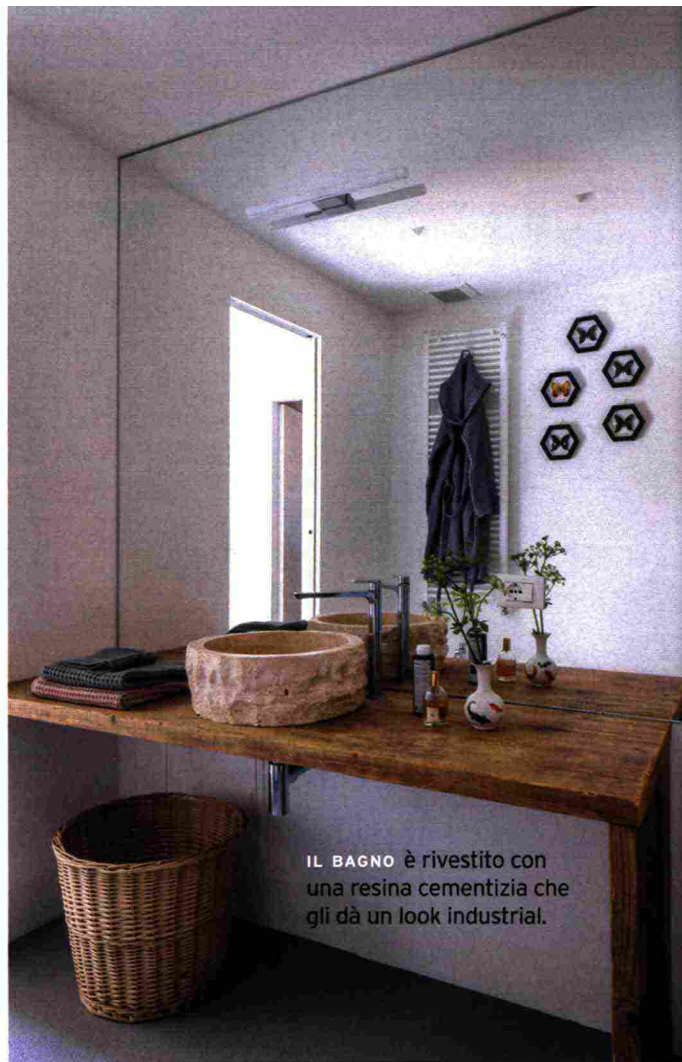

SCELTE CONTEMPORANEE

Combinare pareti rasate e muri in pietra è una delle tendenze più attuali dell'interior design (trovi rivestimenti 'grezzi' con questo effetto, anche in grès porcellanato, da Leroy Merlin). Un 'fondale' che sa far risaltare gli elementi strutturali: come accade qui, dove la scala minimalista in lamiera di ferro spicca sui toni neutri di pareti e soffitti; o nelle zone di passaggio tra un casale e l'altro, dove un ultra-moderno varco tra gli ambienti (a pag. 76) suggerisce un raffinato incontro tra antico e moderno.

{ SCUOLA DI STILE }

COMMISTIONI «Inserire oggetti di design o dalla forte personalità dà carattere anche all'ambiente più minimal», dice Cristina.

LA 'TESTATA' del letto è un arazzo, ma potresti optare per un tessuto stampato.

CF_LUGLIO 2021

IL BAGNO è rivestito con una resina cementizia che gli dà un look industrial.

PRIMO PIANO 47M²

RIFLETTORI... SUL LAVABO!

I lavandini in materiali 'crudi' come pietra di fiume, onice o legno fossile hanno fascino da vendere e sono super contemporanei. Rettangolari o dalla forma irregolare, devono poggiare su una mensola fissata al muro (qui realizzata con assi di recupero) o su un mobiletto. In quest'ultimo caso, tieni conto del peso del lavabo e dell'altezza della vasca (che, essendo soltanto posata, non si incassa). Da notare: il grande specchio senza cornici riflette gli spigoli del vetro-doccia creando un interessante gioco di riflessi.