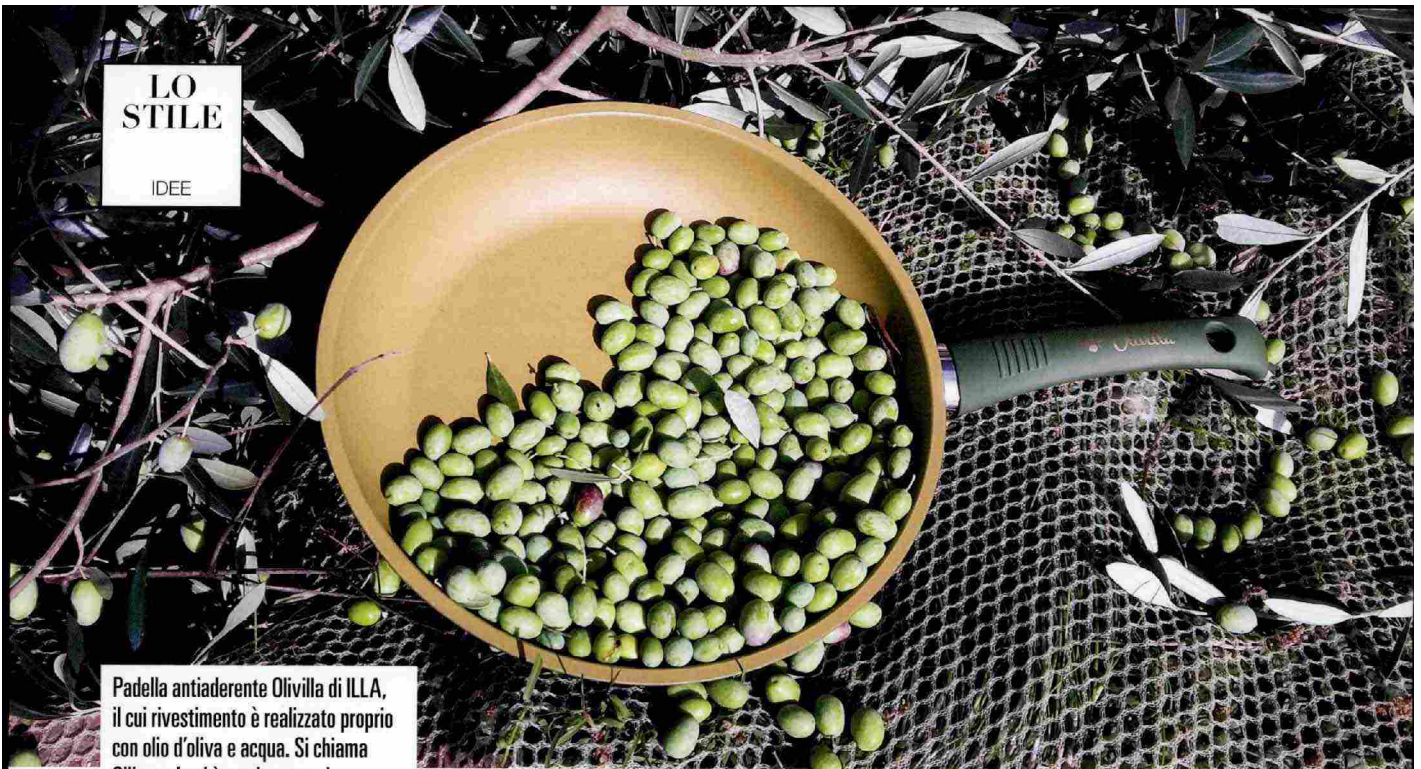

LO
STILE

IDEE

Padella antiaderente Olivilla di ILLA, il cui rivestimento è realizzato proprio con olio d'oliva e acqua. Si chiama Ollia-tech ed è totalmente a base di sostanze naturali, permettendo ai cibi di cuocere in modo sicuro e preservandone il gusto originario. Il fondo è alto 4,5 millimetri, adatto anche ai piani a induzione, e consente una diffusione uniforme del calore e la diminuzione dei tempi di cottura

Collezione Indoor & Outdoor Digital Printing, dai disegni di giungle rigogliose, fantasie esotiche e altri motivi naturali su diversi fondi stampa. Di Parà

Collezione Safari di Fazzini che interpreta il tema della savana con ironia. In un disegno abbozzato a matita che ripropone un paesaggio fatto di animali feroci, uccelli e piante tropicali, fanno capolino alcuni personaggi curiosi e inaspettati: un circense, una nuotatrice, un ragazzo che legge il giornale, un fotografo!